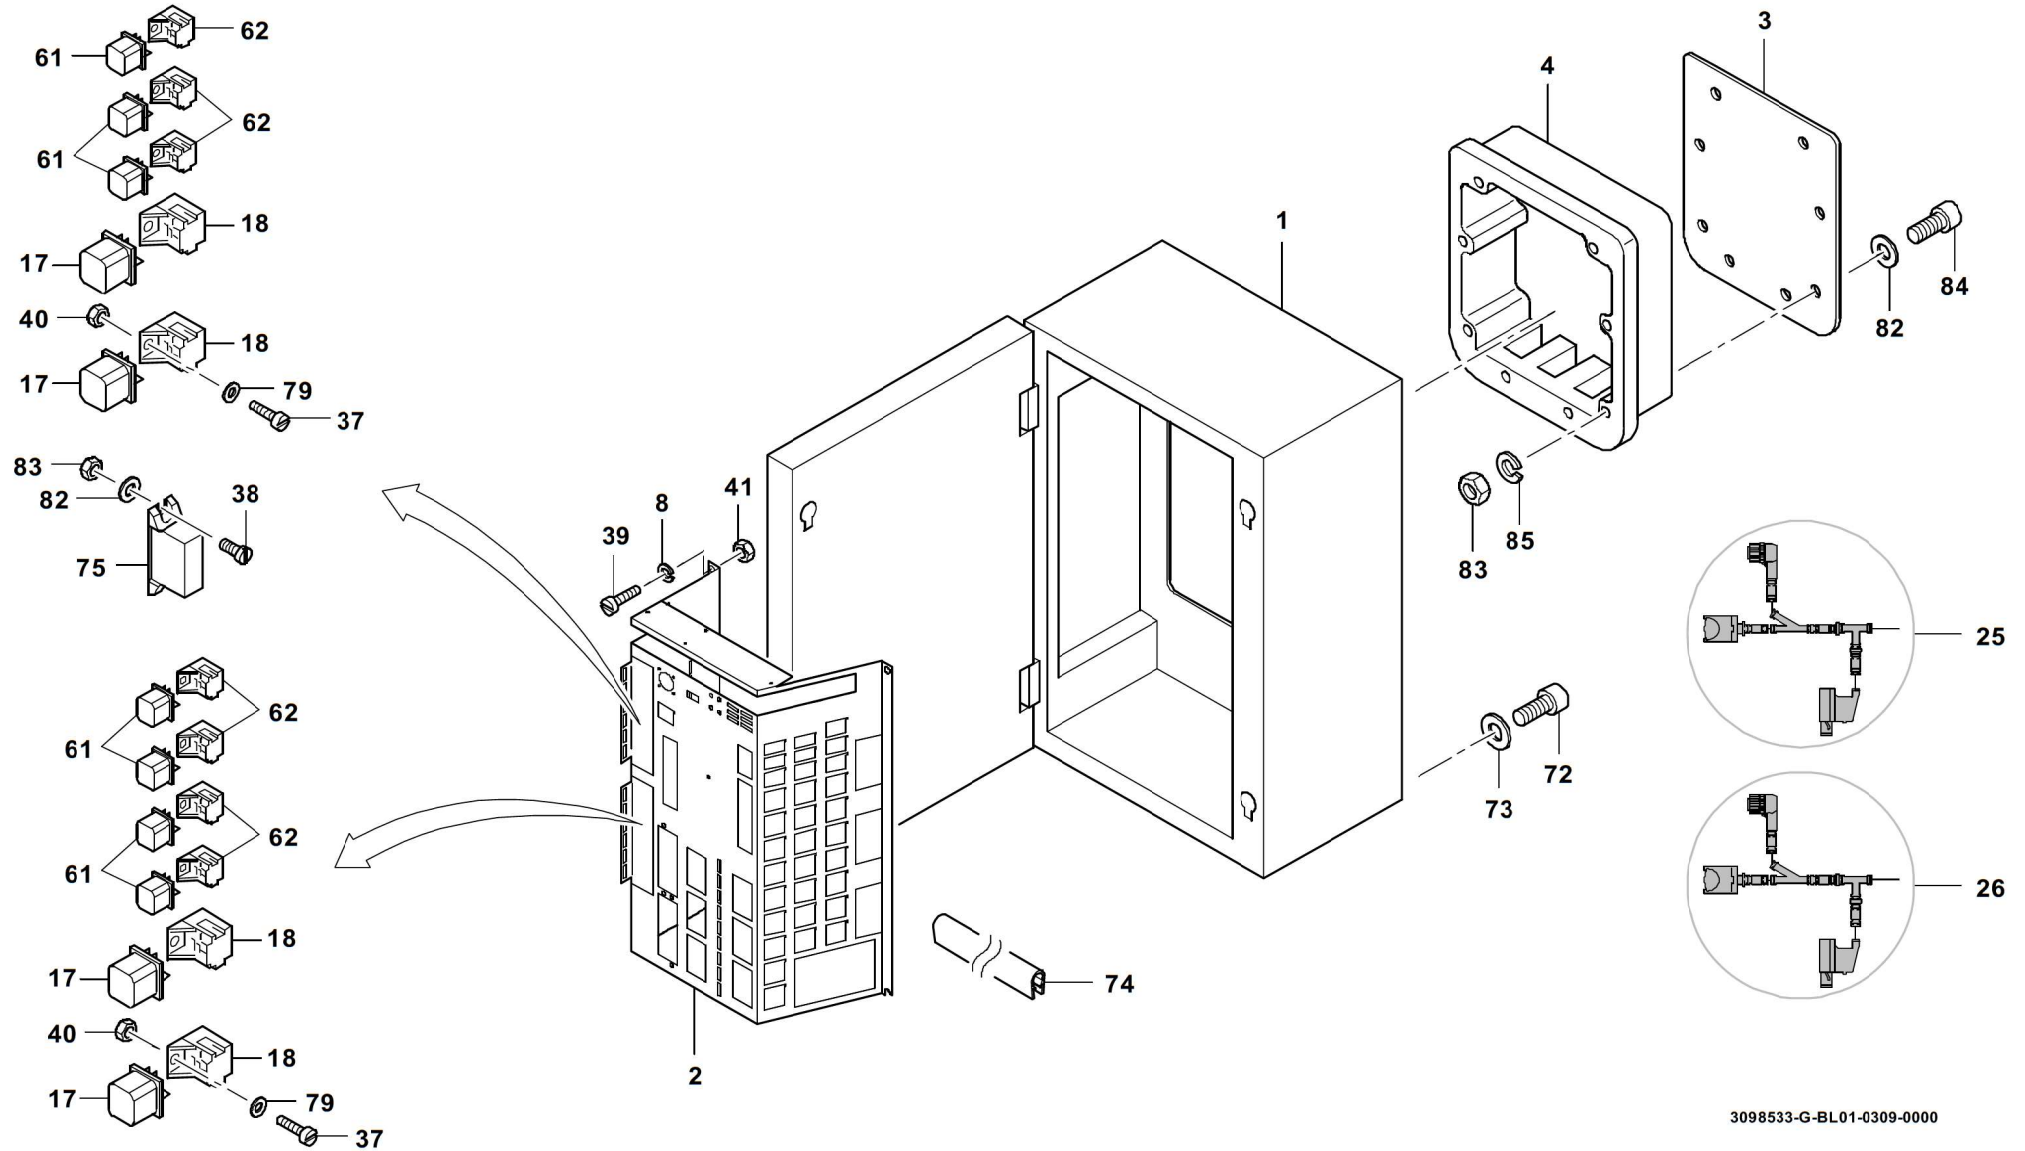

GROVE

E.-TEILE RELAIKASTEN DREHTISCH
ELECTR. PARTS, RELAY-BOX TURNTABLE

BILDTADEL
PICTORIAL DISPLAY

GMK 5220
BE 600
G 806

03.09

3098533-ETL G

1/4

3098533-G-BL01-0309-0000

GROVE

E.-TEILE RELAIKASTEN DREHTISCH
ELECTR. PARTS, RELAY-BOX TURNTABLE

BILDTADEL
PICTORIAL DISPLAY

GMK 5220
BE 600
G 806

03.09

3098533-ETL G

2/4

GROVE

E.-TEILE RELAIKASTEN DREHTISCH
ELECTR. PARTS, RELAY-BOX TURNTABLE

BILDTAFEL
PICTORIAL DISPLAY

GMK 5220
BE 600
G 806

03.09

3098533-ETL G

4/4

GROVE

E.-TEILE RELAIKASTEN DREHTISCH
ELECTR. PARTS, RELAY-BOX TURNTABLE

BILDTAFEL
PICTORIAL DISPLAY

GMK 5220
BE 600
G 806

03.09

3098533-ETL G

3/4