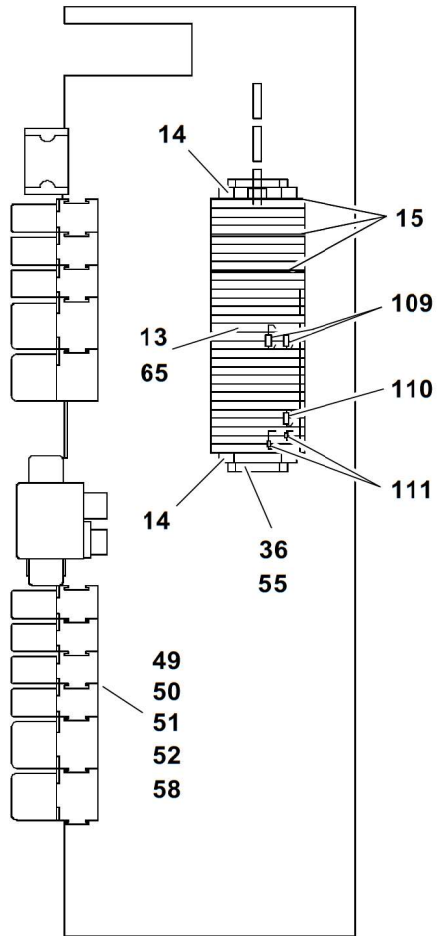

GROVE

E.-TEILE RELAIKASTEN DREHTISCH
ELECTR. PARTS, RELAY-BOX TURNTABLE

BILDTADEL
PICTORIAL DISPLAY

GMK 5220
BE 600
G 806

03.09

3098533-ETL G

1/4

3098533-G-BL01-0309-0000

GROVE

E.-TEILE RELAIKASTEN DREHTISCH
ELECTR. PARTS, RELAY-BOX TURNTABLE

BILDTADEL
PICTORIAL DISPLAY

GMK 5220
BE 600
G 806

03.09

3098533-ETL G

2/4

GROVE

E.-TEILE RELAIKASTEN DREHTISCH
ELECTR. PARTS, RELAY-BOX TURNTABLE

BILDTAFEL
PICTORIAL DISPLAY

GMK 5220
BE 600
G 806

03.09

3098533-ETL G

4/4

GROVE

E.-TEILE RELAIKASTEN DREHTISCH
ELECTR. PARTS, RELAY-BOX TURNTABLE

BILDTAFEL
PICTORIAL DISPLAY

GMK 5220
BE 600
G 806

03.09

3098533-ETL G

3/4