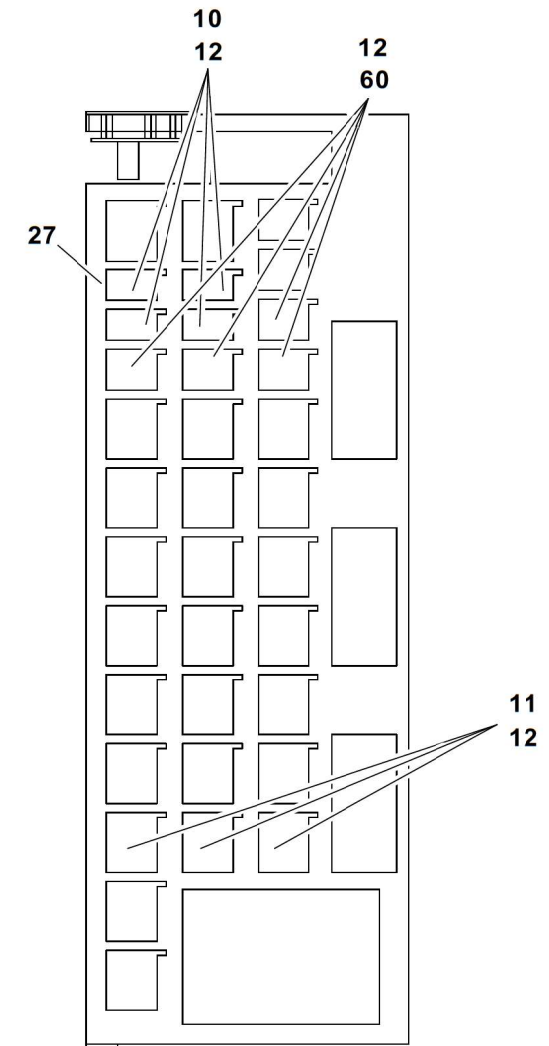

GROVE

E.-TEILE RELAIKASTEN DREHTISCH
ELECTR. PARTS, RELAY-BOX TURNTABLE

BILDTADEL
PICTORIAL DISPLAY

GMK 5220
BE 600
G 806

03.09

3098533-ETL G

1/4

3098533-G-BL01-0309-0000

GROVE

E.-TEILE RELAIKASTEN DREHTISCH
ELECTR. PARTS, RELAY-BOX TURNTABLE

BILDTADEL
PICTORIAL DISPLAY

GMK 5220
BE 600
G 806

03.09

3098533-ETL G

2/4

GROVE

E.-TEILE RELAIKASTEN DREHTISCH
ELECTR. PARTS, RELAY-BOX TURNTABLE

BILDTAFEL
PICTORIAL DISPLAY

GMK 5220
BE 600
G 806

03.09

3098533-ETL G

4/4

GROVE

E.-TEILE RELAIKASTEN DREHTISCH
ELECTR. PARTS, RELAY-BOX TURNTABLE

BILDTAFEL
PICTORIAL DISPLAY

GMK 5220
BE 600
G 806

03.09

3098533-ETL G

3/4