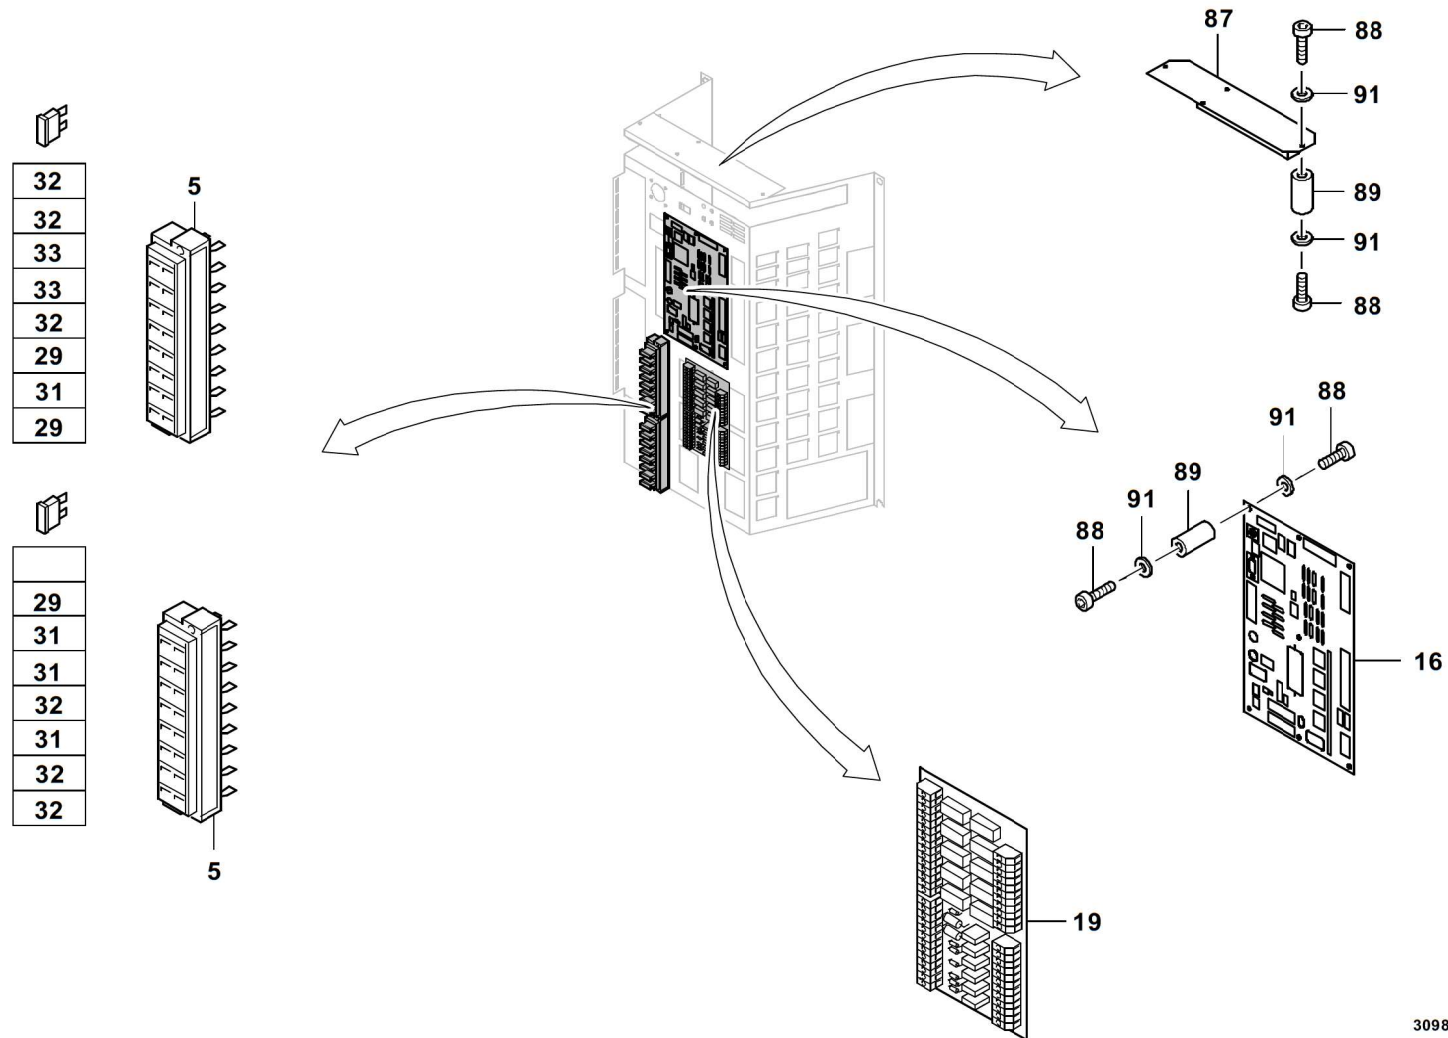

GROVE

E.-TEILE RELAIKASTEN DREHTISCH
ELECTR. PARTS, RELAY-BOX TURNTABLE

BILDTADEL
PICTORIAL DISPLAY

GMK 5220
BE 600
G 806

03.09

3098533-ETL G

1/4

3098533-G-BL01-0309-0000

GROVE

E.-TEILE RELAIKASTEN DREHTISCH
ELECTR. PARTS, RELAY-BOX TURNTABLE

BILDTADEL
PICTORIAL DISPLAY

GMK 5220
BE 600
G 806

03.09

3098533-ETL G

2/4

GROVE

E.-TEILE RELAIKASTEN DREHTISCH
ELECTR. PARTS, RELAY-BOX TURNTABLE

BILDTAFEL
PICTORIAL DISPLAY

GMK 5220
BE 600
G 806

03.09

3098533-ETL G

4/4

GROVE

E.-TEILE RELAIKASTEN DREHTISCH
ELECTR. PARTS, RELAY-BOX TURNTABLE